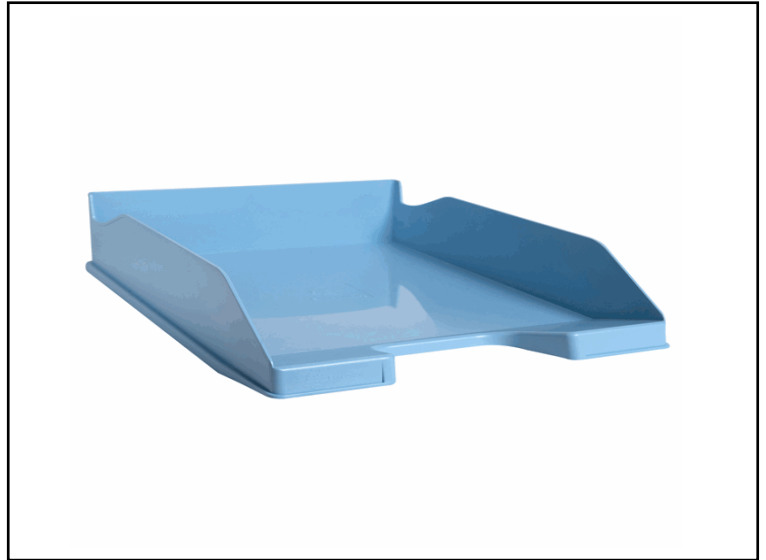

**Codice** 98608

**Descrizione** Vaschetta portacorrispondenza Combo Midi Bee Blue - 34,6 x 25,4 x 24,3 cm - azzurro - Exacompta

**PartNumber** 113209D

**UMV** 1

### Descrizione Estesa

Vaschetta portacorrispondenza in PS. Per formato A4+.  
Dimensioni:346x254x243mm. Sovrapponibile in verticale. Due sagomature laterali consentono un risparmio di spazio. Portaetichetta in dotazione.

### Caratteristiche

**Colore** Azzurro  
**Materiale** PS  
**Tipologia** Vaschette portacorrispondenza  
**Dimensione** 34,6 x 25,4 x 24,3cm  
**Formato utile** A4+