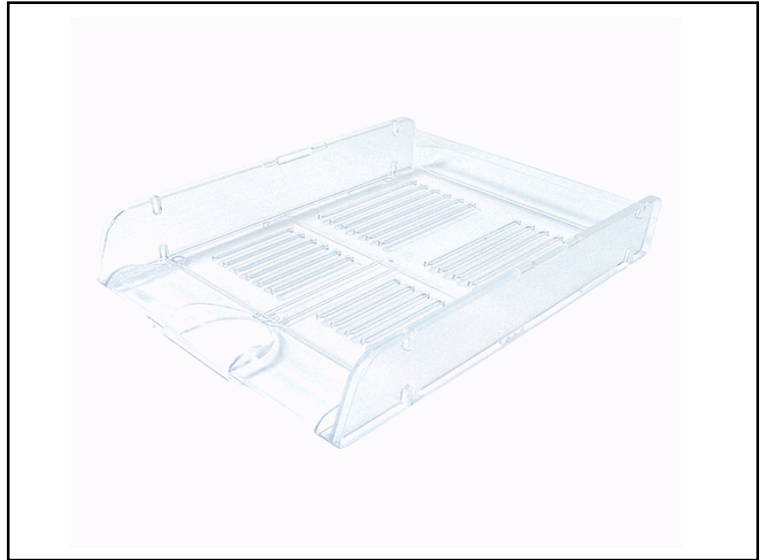

**Codice** 35314

**Descrizione** Vaschetta portacorrispondenza TR25310 - 26 x 34 x 6 cm - cristallo  
- Arda

**PartNumber** TR25310CR

**UMV** 10

**ARDA**

### Descrizione Estesa

Vaschette Transparent Colors molto resistente e stabile, sopporta carichi pesanti senza flettersi né piegarsi. Per fogli e documenti in formato A4 e 24x32cm. Sovrapponibile ad incastro dritto o a scalare. Dimensioni: 26x34x6cm.

### Caratteristiche

**Colore** Trasparente  
**Materiale** PP  
**Tipologia** Vaschette portacorrispondenza  
**Dimensione** 26 x 34 x 6cm