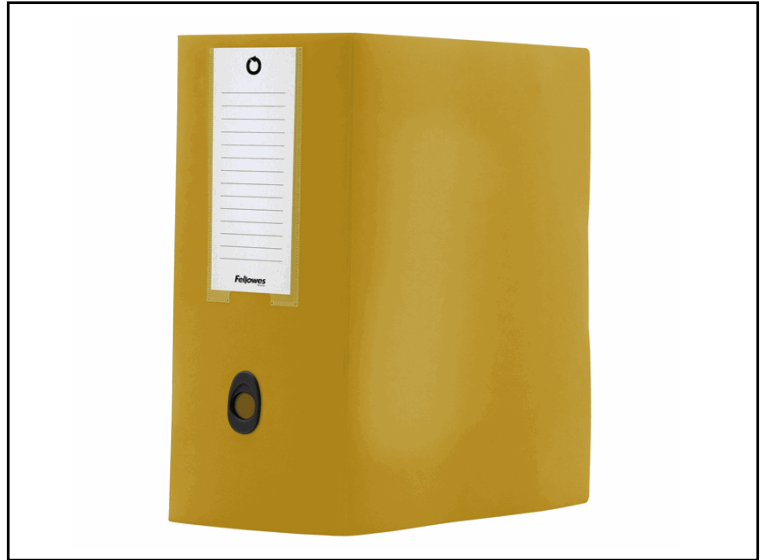

**Codice** 103176

**Descrizione** Scatola progetto Plus HOLOS - 25x35 cm - dorso 15 cm - giallo sabbia - Fellowes

**PartNumber** 100102118

**UMV** 1

**Fellowes**

### Descrizione Estesa

Raccoglitore progetto con dorso 15 cm. Occhiello di estrazione ergonomico e porta-etichetta dorsale termosaldato. Contenuto minimo di materiale riciclato post consumo pari al 30%. Confezionamento e imballo privi di plastica. Speaker label ed etichetta dorsale in carta 100% riciclata. Prodotto 100% riciclabile. Chiusura con bottone. F.to esterno 25,5 x 35,5 x 15cm. F.to utile 25 x 35 x 15cm.

### Dati Logistici

**h** 1,50 cm  
**l** 40,70 cm  
**p** 35,40 cm

362,00 g

**cf** 12 pz  
**im** 1 pz

**pz** 43859802319  
**cf** 10043859802316  
**im**

### Caratteristiche

<b>Colore</b>	Giallo sabbia
<b>Materiale</b>	PP
<b>Tipologia</b>	Scatole progetto
<b>Dimensione</b>	25 x 35cm
<b>Dorso</b>	15cm
<b>Formato utile</b>	34,5 x 24,5cm
<b>Coperchio</b>	No
<b>Chiusura</b>	A bottone
<b>Maniglia</b>	No