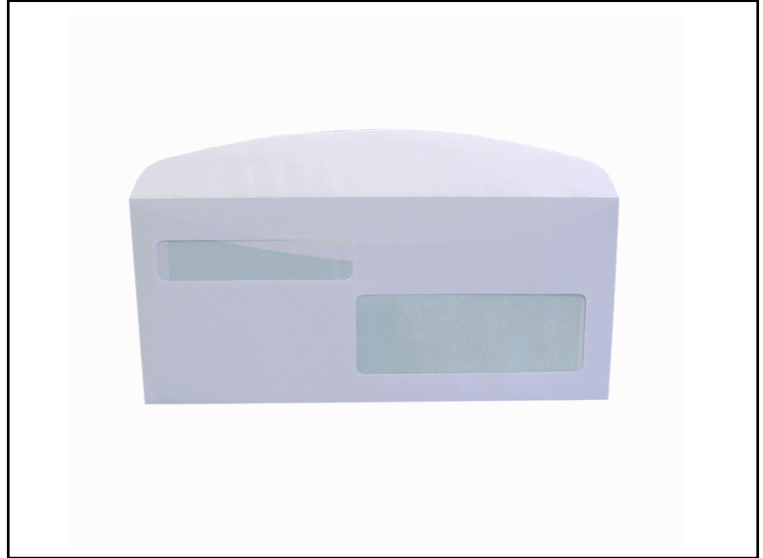

Codice 102343

Descrizione Busta doppia finestra - lembo gommato - 11,5 x 22,7 cm - 80 gr - bianco - Blasetti - conf. 500 pezzi

PartNumber 112

UMV 1

BLASETTI

Descrizione Estesa

Busta in carta bianca uso mano da 80g 11,5x22,7cm certificata FSC. Sagoma tipo Postel per imbustamento automatico. Lembo gommato. Internografata.

Con n. 2 finestre in PVC di dimensioni:

cm. 4,5x11 "dest." (posta a cm. 1,5 da dx e cm. 1,7 dal basso)

cm. 2,2x9 "mitt." (posta cm. 1,1 da sx e cm. 2,2 dall'alto)

Dati Logistici

h 12,50 cm
l 27,50 cm
p 26,00 cm

Caratteristiche

Colore Bianco
Materiale Carta, PVC
Tipologia Buste commerciali
Formato 11,5 x 22,7cm
Grammatura 80gr
Finestra Sì
Quantità per confezione 500 pezzi
Chiusura Gommata