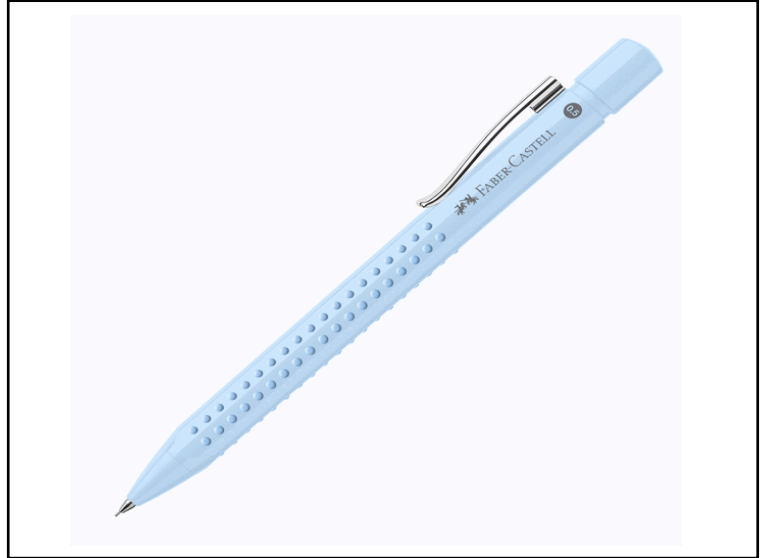

Codice 100764

Descrizione Portamine Grip 2010 - mina 0,5 mm - fusto sky blue - Faber Castell

PartNumber 231029

UMV 1

FABER-CASTELL
since 1761

Descrizione Estesa

Portamine a forma triangolare ergonomica, dotato di area soft grip per un'impugnatura stabile e antiscivolo. Mina resistente alla rottura e ideale per scrivere. Gomma per cancellare extra lunga estraibile sotto al cappuccio. Ricaricabile con mine 0.5mm

Dati Logistici

h 1,00 cm
l 14,30 cm
p 1,40 cm

12,00 g

cf 12 pz
im 1 pz

pz 4005402310296
cf 4005400360347
im

Dati di Vendita

Venduto a conf. **No**
Nr pezzi x conf. 0

Consegna Diretta **No**

Articolo Green **No**

Certificazioni

Caratteristiche

Colore Sky blue
Materiale Metallo, gomma
Tipologia Portamine
Tratto 0,5mm