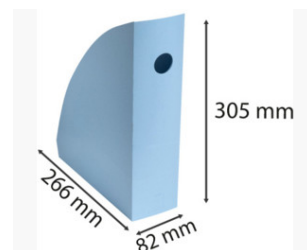

SCHEMA PRODOTTO 18209D

EXACOMPTA
PARIS

Codice	18209D
Descrizione	MAG-CUBE Portariviste Bee Blue
Linea	BeeBlue
Materiale	PS
Dimensione prodotto	266x82x305 mm
Colore	Azzurro
Dimensioni prodotto (LxIxh)	266 x 82 x 305 mm
Peso pezzo	363g
EAN pezzo	9002490182090
Pezzi contenuti nel cartone	6
Dimensioni cartone (LxIxh)	510 x 275 x 320 mm
Peso cartone	2805g
EAN cartone	9002492182098
Pezzi contenuti sul pallet	204
Dimensioni pallet (LxIxh)	1200 x 800 x 2040 mm

www.blauer-engel.de/uz30a